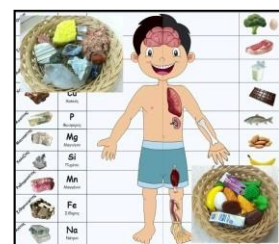

Τι θα μάθετε;

Ποια είναι τα στερεά υλικά του Πλανήτη μας και της χώρας μας, τι μας προσφέρουν, πως τα χρησιμοποιούμε και πολλά άλλα θέματα που θα βοηθήσουν τον επισκέπτη να κατανοήσει αντικείμενα φυσικής ιστορίας και προστασίας του περιβάλλοντος.

Υπάρχει επιτόπια ενημέρωση;

Το προσωπικό του Μουσείου μέσα από σύγχρονο εκπαιδευτικό υλικό και διαδραστικά παιχνίδια ξεναγεί τους μικρούς και μεγάλους επισκέπτες σε ένα θαυμαστό κόσμο από σπανιότατα και ιδιαίτερου φυσικού κάλλους και λάμψης γήινα και εξωγήινα υλικά.

Εκπαιδευτικές δράσεις:

- Γεω-εικαστικά (5-8 ετών)
- Μαγειρεύοντας σ' ένα Ηφαίστειο (5-12 ετών)
 - Ορυκτόλεξο (7-15 ετών)
- Τα Ορυκτά είναι Παντού - Mix & Match (7-18 ετών)

Γενική είσοδος 2 €.

Ξεναγήσεις: 2107274112, 2107274180.